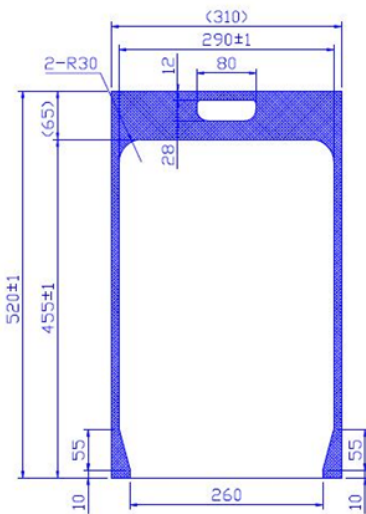

5) Bag Size Ranges

PZB-900-F8:

240mm ≤ bag width ≤ 340mm; 330mm ≤ bag length ≤ 530mm

vacuumed bag thickness ≤ 70

vacuumed bag length ≤ 430

vacuumed bag width ≤ 340

The actual bag samples are needed to be tested

PZB-900-10 制袋参数图纸:

5.0kg: opa1.5/pe12.5

10kg: opa1.5/pe14.5

适用范围

一、包装部分适用范围

1、自动上袋封口机(Ordinary packing)

F10: 300mm ≤ 包装袋宽度 bag width ≤ 400mm

460mm ≤ 包装袋外长度 bag length ≤ 600mm (在此范围内可能可以用)

F8:

240mm ≤ 包装袋宽度 bag width ≤ 340mm

330mm ≤ 包装袋内长度 bag length ≤ 530mm (在此范围内可能可以用)

2、真空整形机部分适用范围(vacuum packing)

F10:

米包成型厚度 rice bag thickness ≤ 90

米包成型长度 rice bag length ≤ 480

米包成型宽度 rice bag width ≤ 400

F8:

米包成型厚度 rice bag thickness ≤ 70

米包成型长度 rice bag length ≤ 430

米包成型宽度 rice bag width ≤ 340

Remark: need bag samples for final confirmation