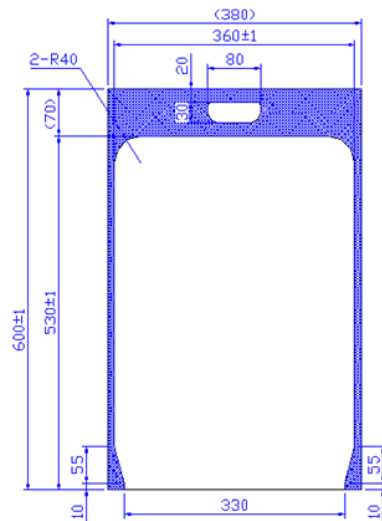

5) Bag Size Ranges

PZB-900-F8:

240mm ≤ bag width ≤ 340mm; 330mm ≤ bag length ≤ 530mm

vacuumed bag thickness ≤ 70

vacuumed bag length ≤ 430

vacuumed bag width ≤ 340

The actual bag samples are needed to be tested

PZB-900-10 制袋参数图纸:

5.0kg: opa1.5/pe12.5

10kg: opa1.5/pe14.5

适用范围

一、包装部分适用范围

1、自动上袋封口机(Ordinary packing)

F10: 300mm ≤ 包装袋宽度 bag width ≤ 400mm

460mm ≤ 包装袋外长度 bag length ≤ 600mm (在此范围内可能可以用)

F8:

240mm ≤ 包装袋宽度 bag width ≤ 340mm

330mm ≤ 包装袋内长度 bag length ≤ 530mm (在此范围内可能可以用)

2、真空整形机部分适用范围(vacuum packing)

F10:

米包成型厚度 rice bag thickness ≤ 90

米包成型长度 rice bag length ≤ 480

米包成型宽度 rice bag width ≤ 400

F8:

米包成型厚度 rice bag thickness ≤ 70

米包成型长度 rice bag length ≤ 430

米包成型宽度 rice bag width ≤ 340

Remark: need bag samples for final confirmation